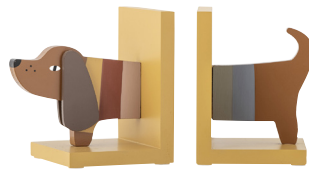

Charlie Bookend
FSC®100%, MDF, Yellow
82054447 / 6 SET
L12.5xH15.5xW15 cm, Set of 2
10011500 20001590
30001490 40014900
50015900

*