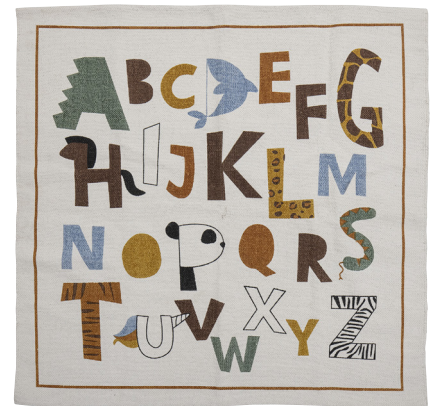

Memmo Rug
Cotton, Nature
82058231 / 2 PCS
L110xW110 cm
10024900 20003490
30003290 40033900
50034900