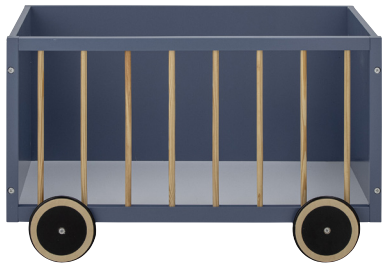

Sebald Storage Box w/Wheels
MDF, Blue
82054292 / 1 PCS
L60xH35xW47 cm
10026900 20003790
30003490 40036900
50037900