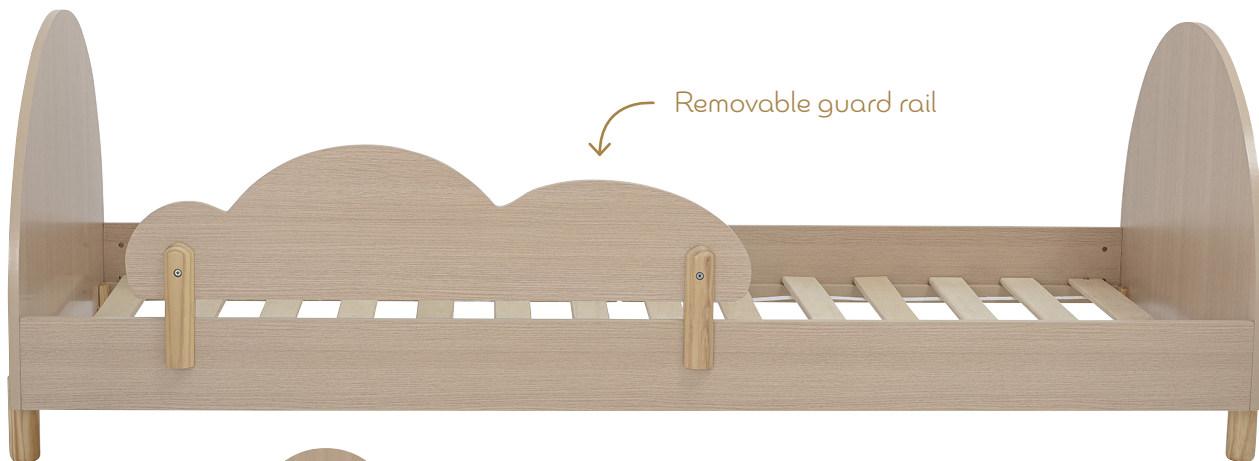

Removable guard rail